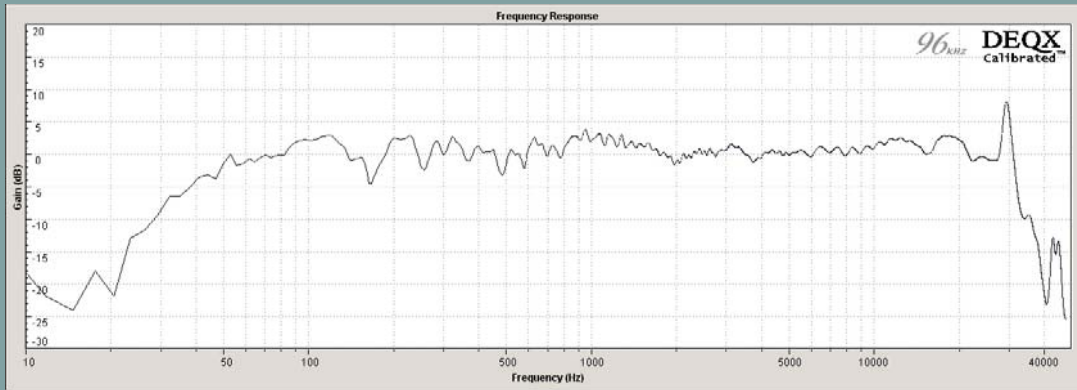

Usher dancer mini-1

passief gefilterd

actief gefilterd

wordt actief

met DEQX HDP3