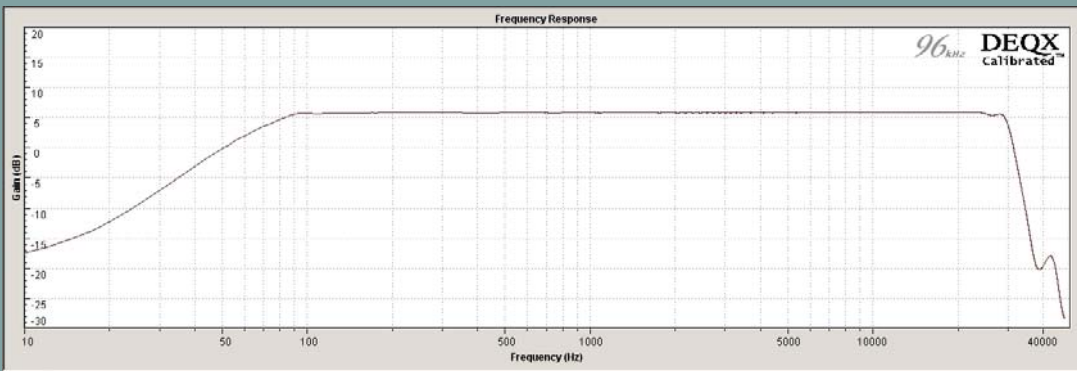

Usher dancer mini-1

passief gefilterd

actief gefilterd

wordt actief

met DEQX HDP3